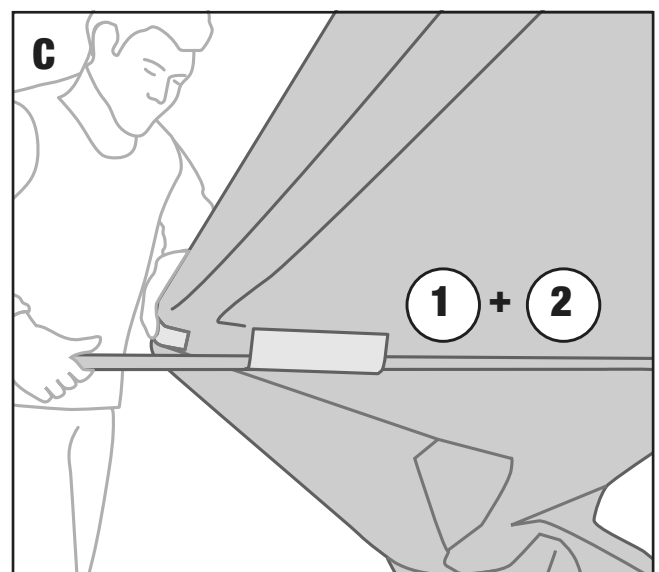

OVERCAMP AWNING INSTRUCTIONS

- **Tendalino Overcamp O/05-A**
- **Bâche O/05-A**
- **Sonnensegel O/05-A**

X1

AUTOHOME® produced by
Zifer Italia Srl
Viale Risorgimento, 23
46017 Rivarolo Mantovano
(Mantova) Italy
Tel. +39 0376 99590
+39 0376 958164
Fax +39 0376 958088