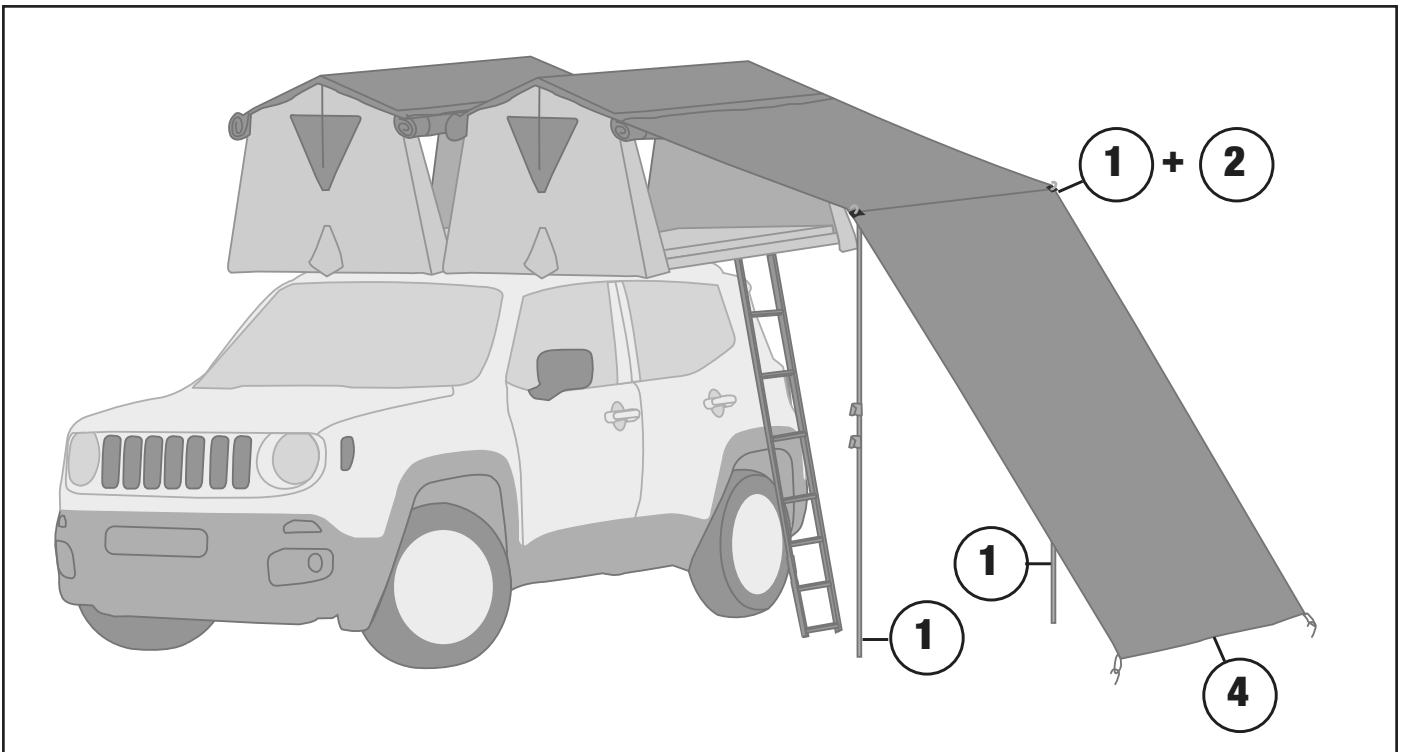

OVERCAMP AWNING INSTRUCTIONS

- **Tendalino Overcamp O/05-A**
- **Bâche O/05-A**
- **Sonnensegel O/05-A**

X1

AUTOHOME® produced by
Zifer Italia Srl
Viale Risorgimento, 23
46017 Rivarolo Mantovano
(Mantova) Italy
Tel. +39 0376 99590
+39 0376 958164
Fax +39 0376 958088