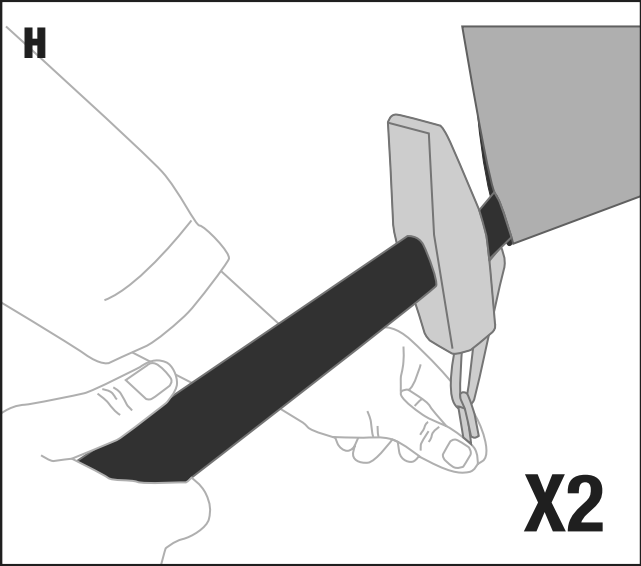

OVERCAMP AWNING INSTRUCTIONS

- **Tendalino Overcamp O/05-A**
- **Bâche O/05-A**
- **Sonnensegel O/05-A**

X1

AUTOHOME® produced by
Zifer Italia Srl
Viale Risorgimento, 23
46017 Rivarolo Mantovano
(Mantova) Italy
Tel. +39 0376 99590
+39 0376 958164
Fax +39 0376 958088