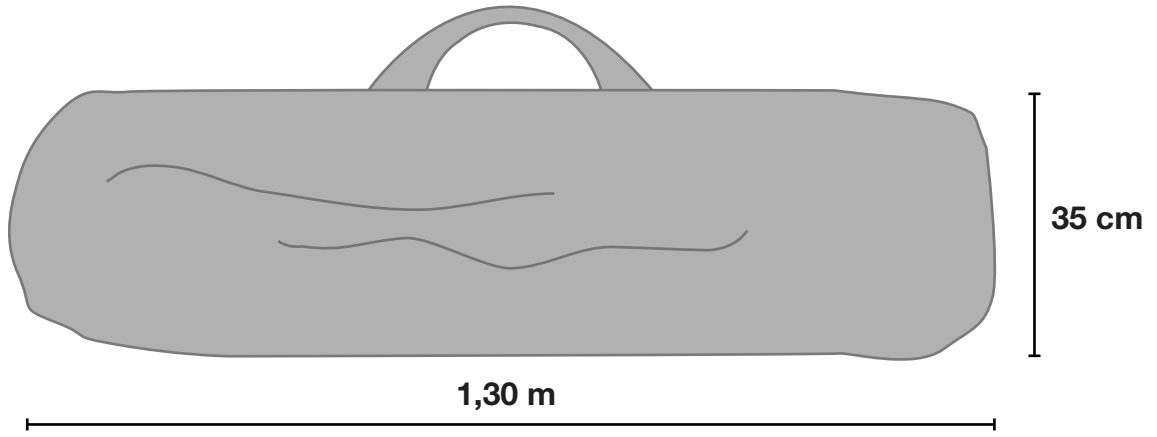

OVERCAMP AWNING INSTRUCTIONS

- **Tendalino Overcamp O/05-A**
- **Bâche O/05-A**
- **Sonnensegel O/05-A**

X1

AUTOHOME® produced by
Zifer Italia Srl
Viale Risorgimento, 23
46017 Rivarolo Mantovano
(Mantova) Italy
Tel. +39 0376 99590
+39 0376 958164
Fax +39 0376 958088