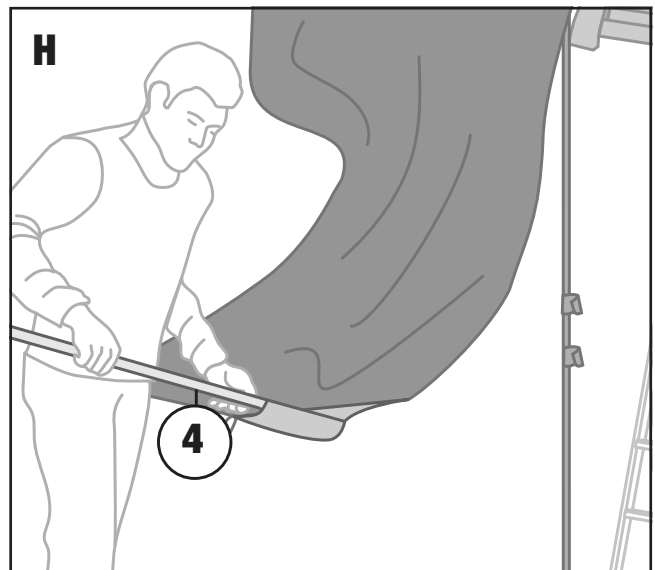

OVERCAMP AWNING INSTRUCTIONS

- **Tendalino Overcamp O/05-A**
- **Bâche O/05-A**
- **Sonnensegel O/05-A**

X1

AUTOHOME® produced by
Zifer Italia Srl
Viale Risorgimento, 23
46017 Rivarolo Mantovano
(Mantova) Italy
Tel. +39 0376 99590
+39 0376 958164
Fax +39 0376 958088