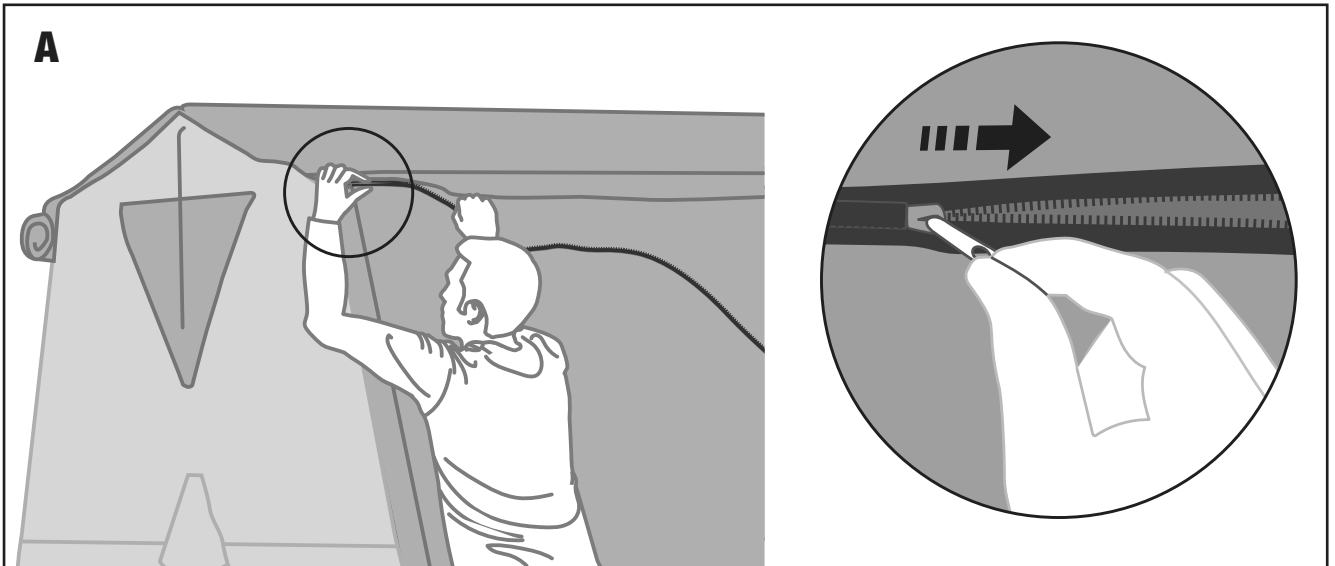

OVERCAMP AWNING INSTRUCTIONS

- **Tendalino Overcamp O/05-A**
- **Bâche O/05-A**
- **Sonnensegel O/05-A**

X1

AUTOHOME® produced by
Zifer Italia Srl
Viale Risorgimento, 23
46017 Rivarolo Mantovano
(Mantova) Italy
Tel. +39 0376 99590
+39 0376 958164
Fax +39 0376 958088