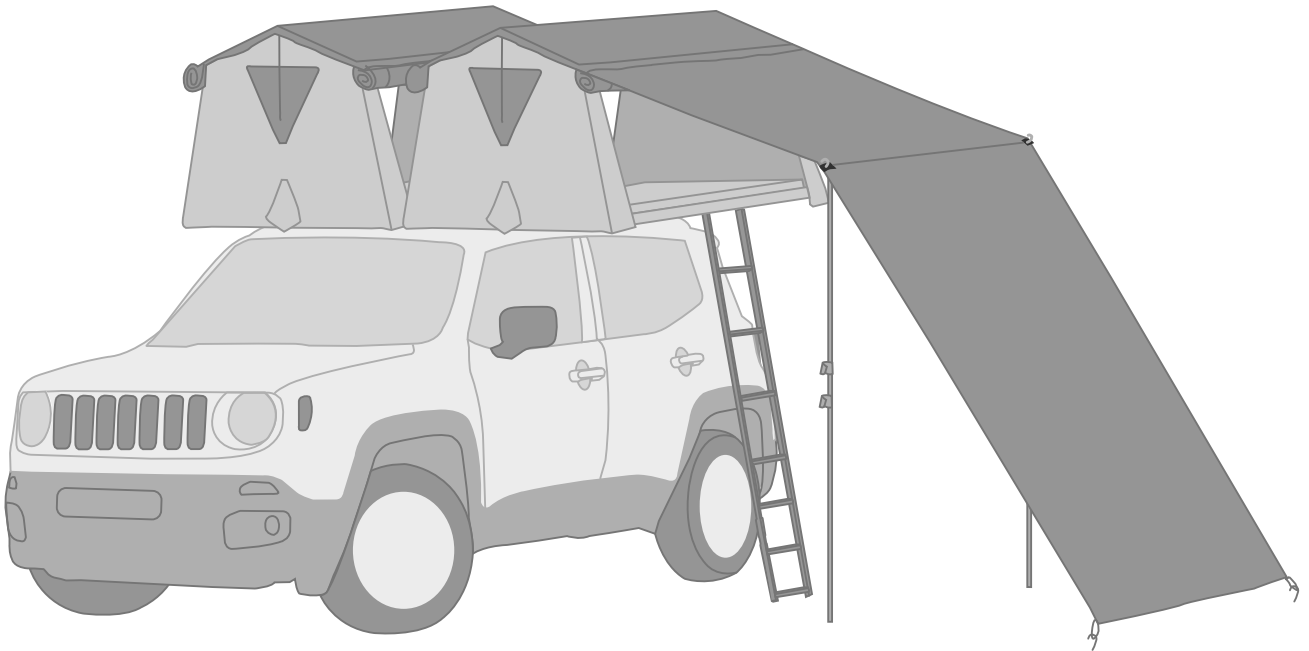

OVERCAMP AWNING INSTRUCTIONS

- **Tendalino Overcamp O/05-A**
- **Bâche O/05-A**
- **Sonnensegel O/05-A**

X1

AUTOHOME® produced by
Zifer Italia Srl
Viale Risorgimento, 23
46017 Rivarolo Mantovano
(Mantova) Italy
Tel. +39 0376 99590
+39 0376 958164
Fax +39 0376 958088