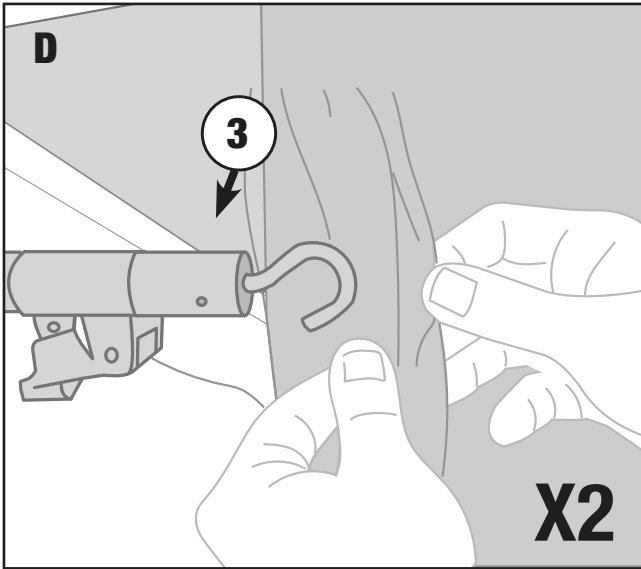

OVERCAMP AWNING INSTRUCTIONS

- **Tendalino Overcamp O/05-A**
- **Bâche O/05-A**
- **Sonnensegel O/05-A**

X1

AUTOHOME® produced by
Zifer Italia Srl
Viale Risorgimento, 23
46017 Rivarolo Mantovano
(Mantova) Italy
Tel. +39 0376 99590
+39 0376 958164
Fax +39 0376 958088