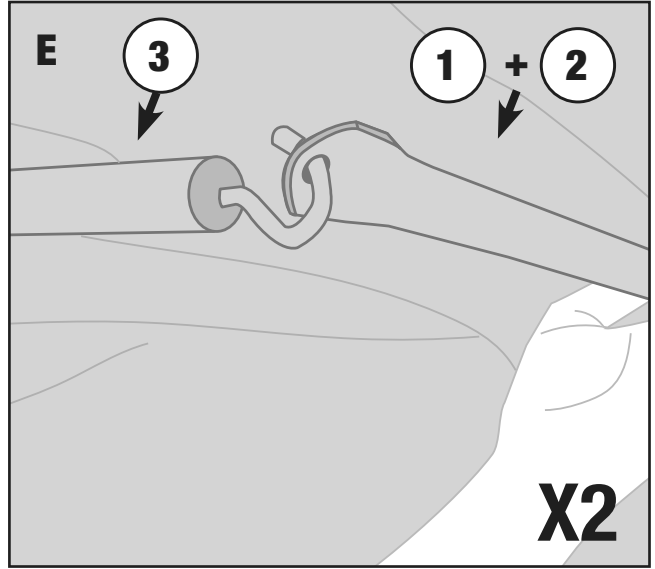

OVERCAMP AWNING INSTRUCTIONS

- **Tendalino Overcamp O/05-A**
- **Bâche O/05-A**
- **Sonnensegel O/05-A**

X1

AUTOHOME® produced by
Zifer Italia Srl
Viale Risorgimento, 23
46017 Rivarolo Mantovano
(Mantova) Italy
Tel. +39 0376 99590
+39 0376 958164
Fax +39 0376 958088