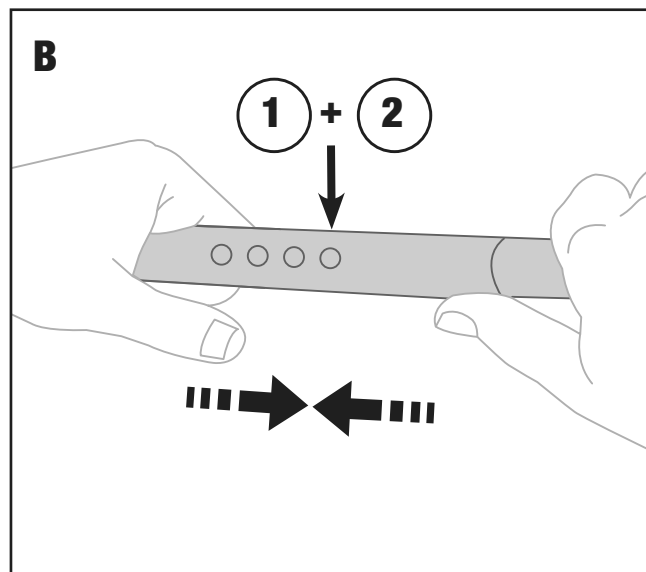

OVERCAMP AWNING INSTRUCTIONS

- **Tendalino Overcamp O/05-A**
- **Bâche O/05-A**
- **Sonnensegel O/05-A**

X1

AUTOHOME® produced by
Zifer Italia Srl
Viale Risorgimento, 23
46017 Rivarolo Mantovano
(Mantova) Italy
Tel. +39 0376 99590
+39 0376 958164
Fax +39 0376 958088