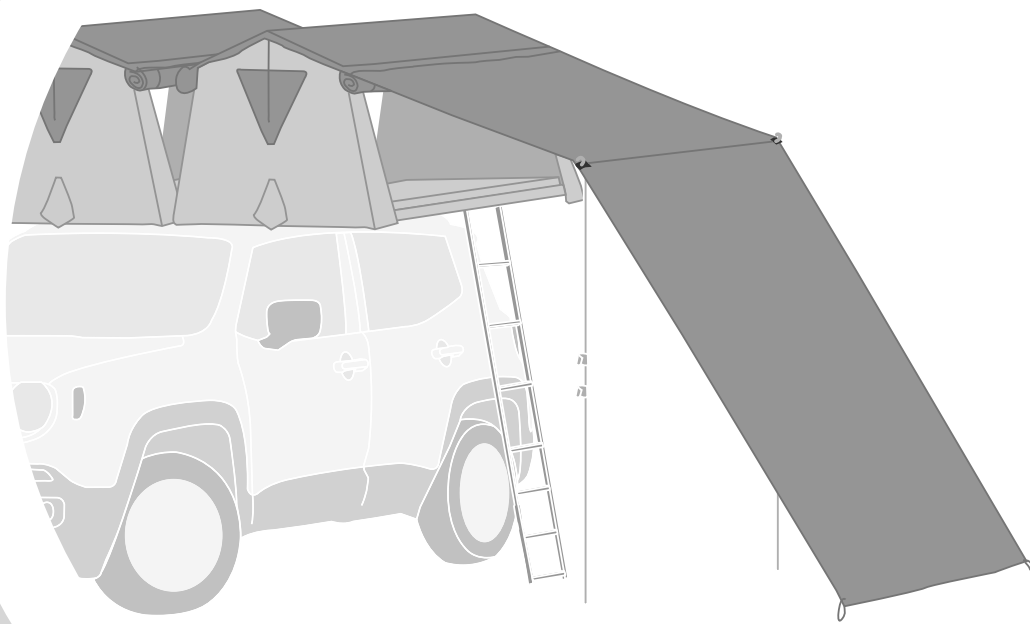

OVERCAMP AWNING INSTRUCTIONS

- **Tendalino Overcamp O/05-A**
- **Bâche O/05-A**
- **Sonnensegel O/05-A**

X1

AUTOHOME® produced by
Zifer Italia Srl
Viale Risorgimento, 23
46017 Rivarolo Mantovano
(Mantova) Italy
Tel. +39 0376 99590
+39 0376 958164
Fax +39 0376 958088