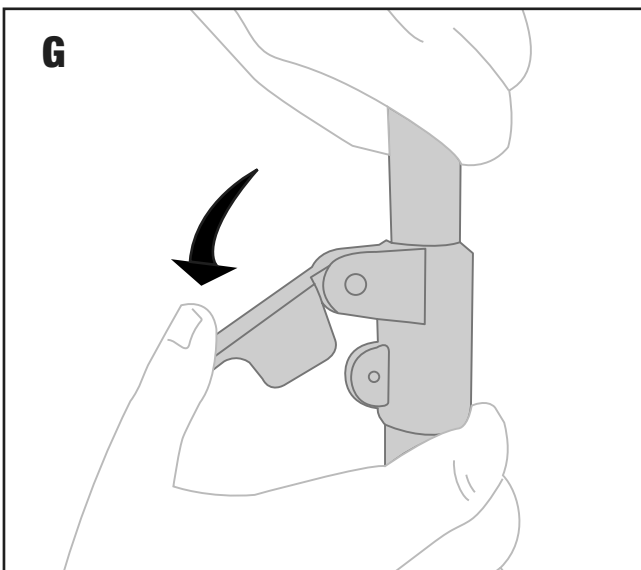

OVERCAMP AWNING INSTRUCTIONS

- **Tendalino Overcamp O/05-A**
- **Bâche O/05-A**
- **Sonnensegel O/05-A**

X1

AUTOHOME® produced by
Zifer Italia Srl
Viale Risorgimento, 23
46017 Rivarolo Mantovano
(Mantova) Italy
Tel. +39 0376 99590
+39 0376 958164
Fax +39 0376 958088