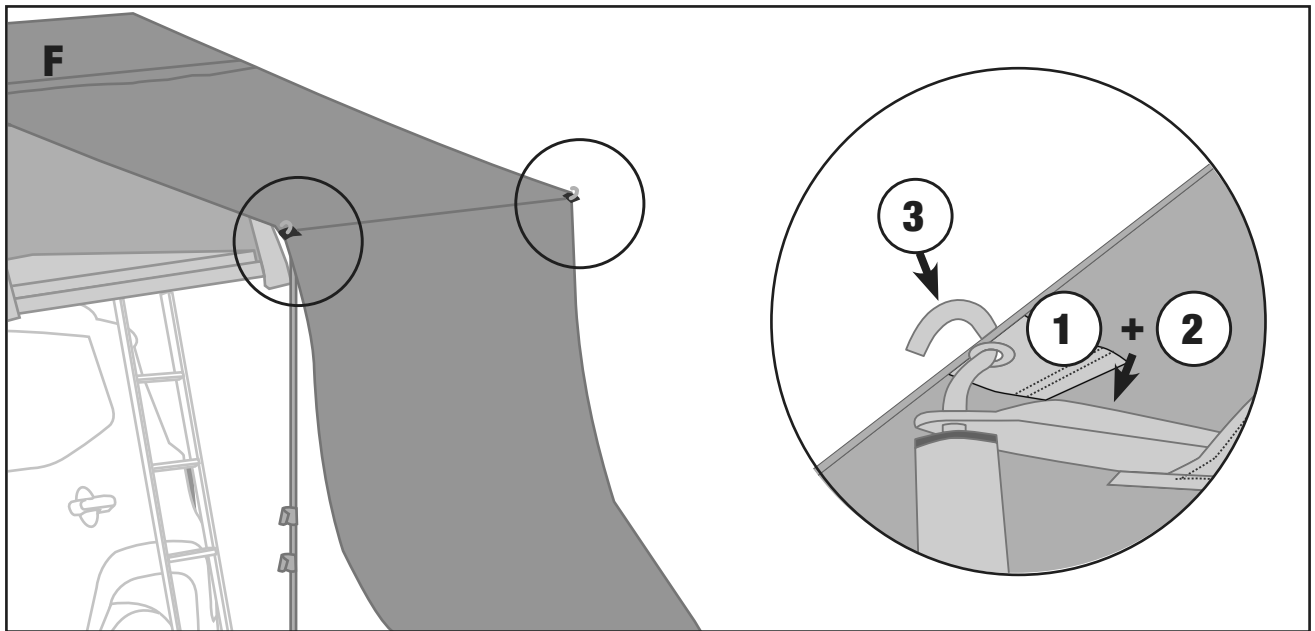

OVERCAMP AWNING INSTRUCTIONS

- **Tendalino Overcamp O/05-A**
- **Bâche O/05-A**
- **Sonnensegel O/05-A**

X1

AUTOHOME® produced by
Zifer Italia Srl
Viale Risorgimento, 23
46017 Rivarolo Mantovano
(Mantova) Italy
Tel. +39 0376 99590
+39 0376 958164
Fax +39 0376 958088