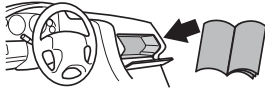

i

D.1

Aluminium
or GGG40