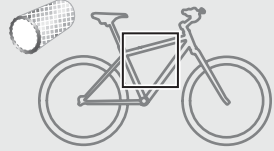

i

D.1

Aluminium
or GGG40

min 40 mm

22-80 mm

Carbon Frame

Thule Carbon Frame Protector
984

ok

min 25 mm

min 73 mm

Not ok

< 73 mm