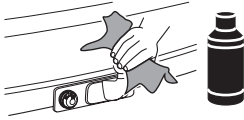

i

D.1

Aluminium
or GGG40