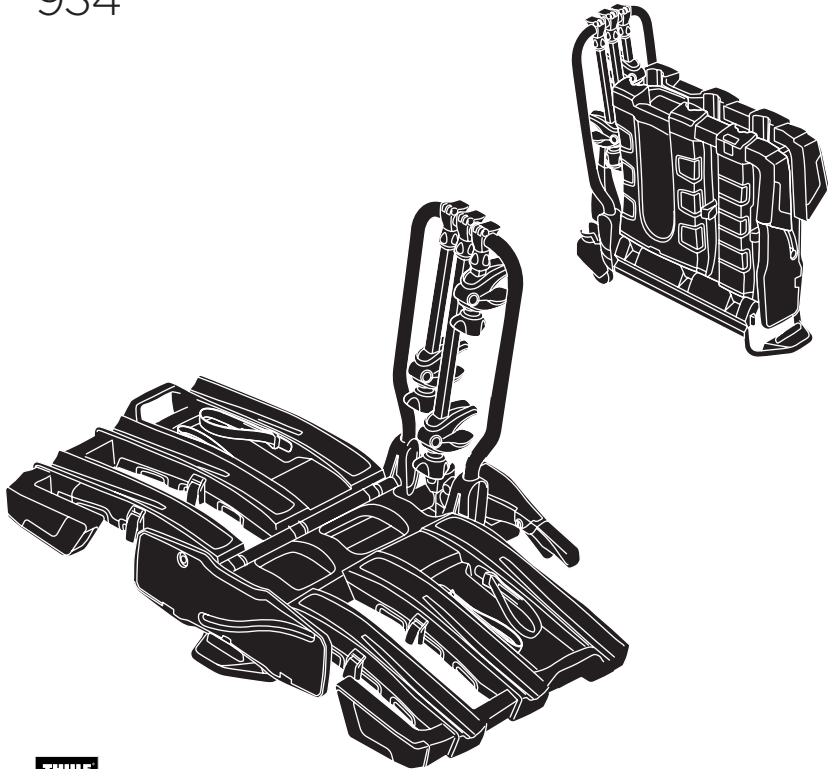

➤ Instructions

Thule EasyFold XT 3

934

- EN** Tow bar-mounted bike carrier
FR Porte-vélos sur boue d'attelage
ES Portabicicletas de bola de remolque
DE Fahrradträger für die Anhängerkupplung
NL Fietsdrager voor op de trekhaak
PT Suporte para bicicleta para engate
IT Portabici da installare sul gancio da traino
SV Dragkroksmonterad cykelhållare
DK Cykelholder, der er monteret på anhængertræk
NO Hengerfestemonteerte lasteholdere
FI Vetokoukkuun kiinnitettävä polkupyöräteline
IS Hjólágrind á dráttarkúlu
ET Haakekonksule paigaldatav jalgrattahoidik
LV Uz piekabes āķa uzstādāms velosipēdu turētājs
LT Prie gražulo tvirtinami dviračių laikikliai
RU Устанавливаемое на фаркопе крепление для велосипедов
UK Багажник для велосипедів, що монтується на буксирній штанзі
PL Bagażnik rowerowy montowany na haku holowniczym
CS Nosič jízdních kol s montáží na tažné zařízení
HU Vonóhorogra szerelhető kerékpártartó
RO Suport pentru bicicletă montat pe bara de tracțiune
SK Nosič bicyklov s montážou na ťažné zariadenie

- SL** Prtljažnik za kolesa za na vlečno kljuko
BG Багажник за велосипеди, монтиран на теглича
HR Nosač bicikla koji se postavlja na kuku za vuču
EL Σχάρα ποδηλάτου κοσσοδόρου
TR Çeki demirine bağlanan bisiklet taşıyıcı
MT Pembawa basikal yang dipasang pada bar tunda
HE מנשא אופניים המורכב על הו הגרירה
AR حامل الدراجة للتركيب على قضيب القطر

Thule EasyFold XT 3

934100 / 934300 Left-hand traffic /
 934107 Black

i

D.1

Aluminium
or GGG40

min 40 mm

22-80 mm

Carbon Frame