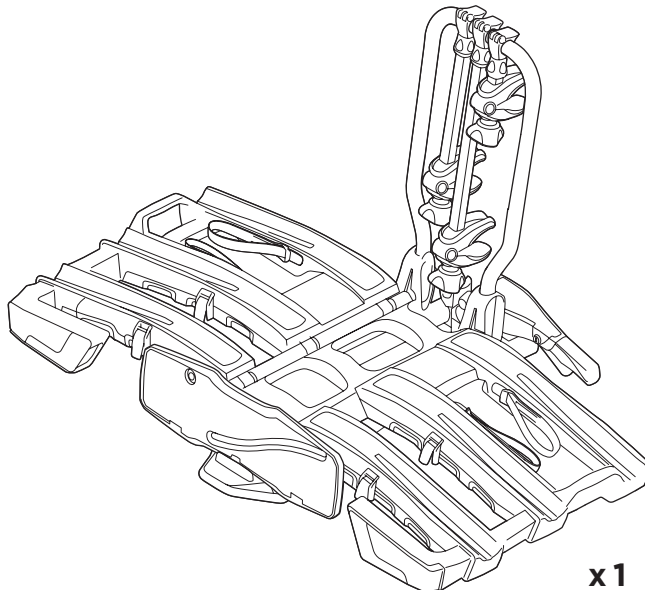

Thule EasyFold XT 3

934100 / 934300 Left-hand traffic /
934107 Black