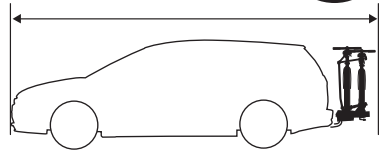

ok

min 25 mm

min 73 mm

Not ok

< 73 mm