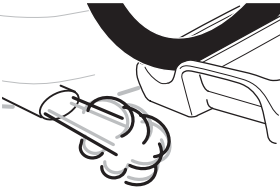

min 40 mm

22-80 mm

Carbon Frame