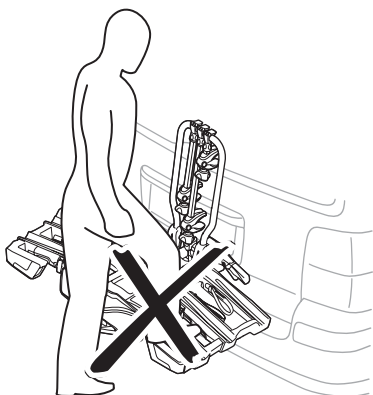

Thule Carbon Frame Protector
984

ok

min 25 mm

min 73 mm

Not ok

< 73 mm

i

40 kg	 23,1 kg	Max 16,9 kg
50 kg		Max 26,9 kg
60 kg		Max 36,9 kg
70 kg		Max 46,9 kg
80 kg		Max 56,9 kg* 
>90 kg		Max 60 kg* 