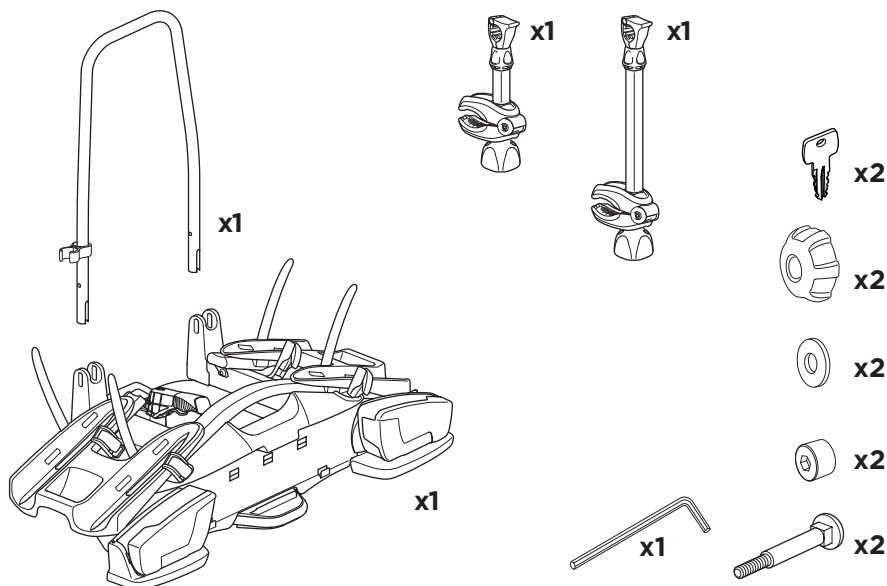

**CITY CRASH**

Complies with ISO norm

14,1 kg

**i**

**924003**  
**924021**

**Brink**  
**RMC Towbar**

**924001**  
**924003**  
**924021**  
**925001**

**Standard Towbar**