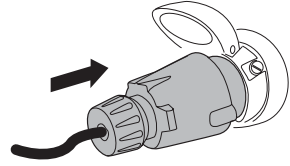

7

925: 7-pin

924: 13-pin