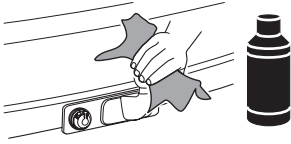

**CITY CRASH**

Complies with ISO norm

14,1 kg

**i**

**924003**  
**924021**

**Brink**  
**RMC Towbar**

**924001**  
**924003**  
**924021**  
**925001**

**Standard Towbar**