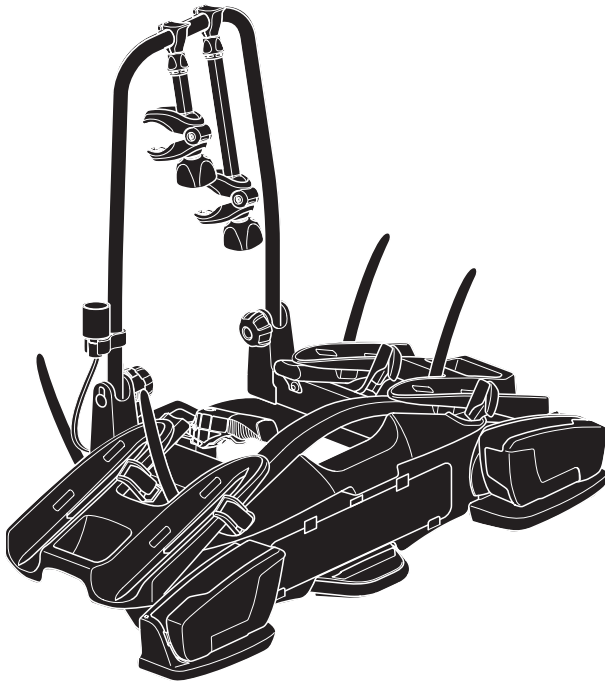

## Thule VeloCompact 924, 925

**EN** Tow bar-mounted bike carrier  
**FR** Porte-vélos sur boule d'attelage  
**ES** Portabicicletas de bola de remolque  
**DE** Fahrradträger für die Anhängerkupplung  
**NL** Fietsdrager voor op de trekhaak  
**PT** Suporte para bicicleta para engate  
**IT** Portabici da installare sul gancio da traino  
**SV** Dragkroksmonterad cykelhållare  
**DK** Cykelholder, der er monteret på anhængertræk  
**NO** Hengerfestemonterte lasteholdere  
**FI** Vetokoukkuun kiinnitettävä polkupyöräteline  
**IS** Hjólágrind á dráttarkúlu  
**ET** Haakekonksule paigaldatav jalgrattahoidik  
**LV** Uz piekabes āķa uzstādāms velosipēdu turētājs  
**LT** Prie gražulio tvirtinami dviračių laikikliai  
**RU** Устанавливаемое на фаркопе крепление для велосипедов  
**UK** Багажник для велосипедів, що монтується на буксирній штанзі  
**PL** Bagażnik rowerowy montowany na haku holowniczym  
**CS** Nosič jízdních kol s montáží na tažné zařízení  
**HU** Vonóhorogra szerelhető kerékpártartó

**RO** Suport pentru bicicletă montat pe bara de tracțiune  
**SK** Nosič bicyklov s montážou na ťažné zariadenie  
**SL** Prtljažnik za kolesa za na vlečno kljuko  
**BG** Багажник за велосипеди, монтиран на теглица  
**HR** Nosač bicikla koji se postavlja na kuku za vuču  
**EL** Σχάρα ποδηλάτου κοτσοδόρου  
**TR** Çeki demirine bağlanan bisiklet taşıyıcı  
**MT** Pembawa basikal yang dipasang pada bar tunda